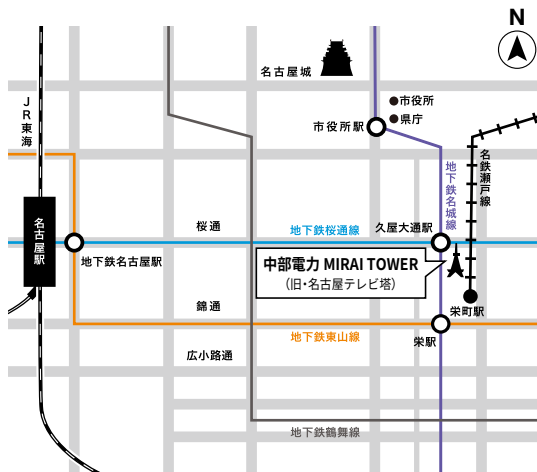

# 会場アクセス

## 会場

中部電力 MIRAI TOWER (旧・名古屋テレビ塔)  
〒460-0003 名古屋市中区錦三丁目6-15先  
Hisaya-odori Park

## 市営地下鉄をご利用の方

- ・名古屋営地下鉄 東山線・名城線「栄」駅下車 3番出口または4番出口上がって徒歩3分
- ・名古屋営地下鉄 桜通線・名城線「久屋大通」駅下車 南改札・4B出口上がってすぐ

## 市営バスをご利用の方

- ・名古屋市バス「栄」行き路線「栄」下車すぐ
- ・なごや観光ルートバス「メーグル」にて「名古屋テレビ塔」下車すぐ

※中部電力 MIRAI TOWER 専用駐車場はございません。ご了承下さい。