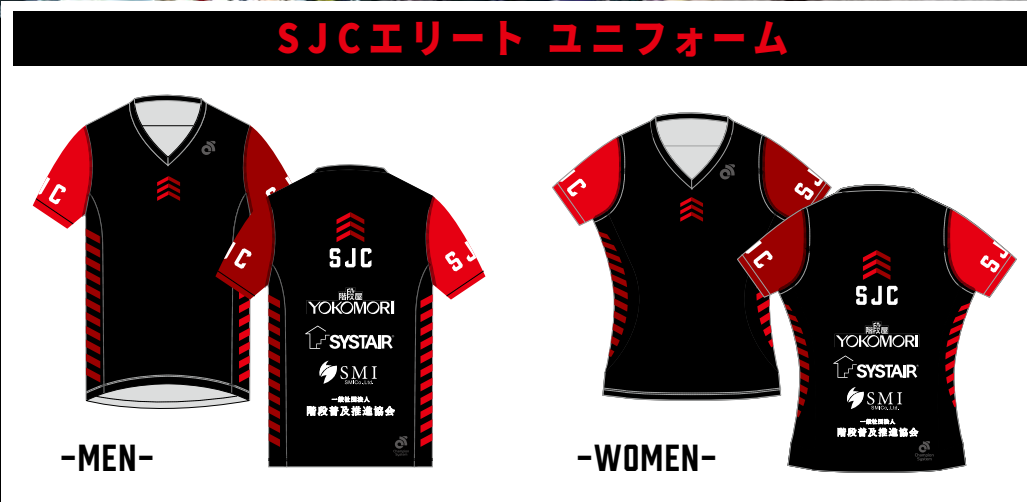

SJC2023 年間ポイントランキング

MEN		#1 NAGOYA		#2 OSAKA		TOTAL	
BIB	氏名	RANK	POINT	RANK	POINT	RANK	POINT
11	高村 純太	1	200	2	180	1	380
10	緒方 航	9	118	1	200	2	318
1	矢島 昭輝	2	180	7	130	3	310
2	加藤 浩	4	154	8	124	4	278
18	島田 拓弥	11	106	4	154	5	260
8	小山 孝明	3	166	14	92	6	258
9	涌嶋 優	6	136	9	118	7	254
3	加藤 聡	17	80	3	166	8	246
21	梅村 碧一	12	100	5	144	9	244
7	佐藤 あきら	5	144	12	100	10	244
13	鈴木 一馬	7	130	11	106	11	236
4	遠藤 直弥	16	84	6	136	12	220
17	藤田 真幸	10	112	15	88	13	200
19	中川 貴晴	8	124	21	64	14	188
12	上杉 博一	13	96	17	80	15	176
5	吉井 将晃	19	72	13	96	16	168
14	業天 一生	14	92	19	72	17	164
15	中里 太陽	15	88	20	68	18	156
20	今井 洋二	20	68	16	84	19	152
16	戸取 大樹	18	76	18	76	20	152
6	高前 直幸	0	0	10	112	21	112

WOMEN		#1 NAGOYA		#2 OSAKA		TOTAL	
BIB	氏名	RANK	POINT	RANK	POINT	RANK	POINT
1	立石 ゆう子	1	200	1	200	1	400
2	沢田 愛里	2	178	2	178	2	356
6	サンドホファー・リン	4	144	3	160	3	304
5	長谷川 由理	3	160	4	144	4	304
3	本郷 沙穂	7	108	5	130	5	238
4	國本 智世	5	130	9	88	6	218
11	小池 未絵奈	9	88	6	118	7	206
12	原田 知華子	6	118	11	72	8	190
7	須藤 理絵	10	80	7	108	9	188
8	坂本 綾	8	98	10	80	10	178
9	須藤 吉仕子	11	72	8	98	11	170
10	土屋 和嘉子	12	64	12	64	12	128