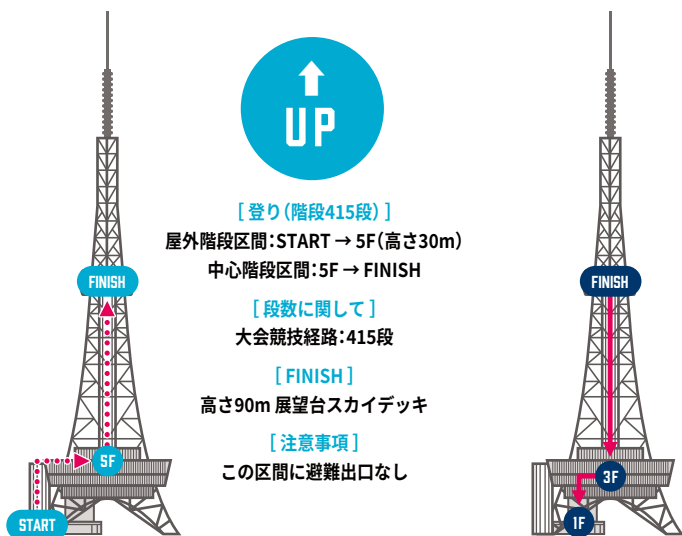

コース

[登り(階段415段)]

屋外階段区間: START → 5F (高さ30m)

中心階段区間: 5F → FINISH

[段数に関して]

大会競技経路: 415段

[FINISH]

高さ90m 展望台スカイデッキ

[注意事項]

この区間に避難出口なし

[下り(EV)]

展望EV区間: FINISH → 3F

屋内EV区間: 3F → 1F

※3FでEV乗換

[EV定員]

展望EV: 20名×2機

屋内EV: 30名×1機

ルール

- ① 参加者はレース前後に関わらず主催者及び運営側の指示に必ず従ってください。
- ② 本大会はウェーブスタートの為、受付およびスタート時間が異なります。
- ③ スタート方式はウェーブスタート。
  スタートインターバル1分で、1名1組ごとスタート。
- ④ 著しい遅刻は原則競技失格となりますが、競技進行に支障がない場合に限り、参加カテゴリ内スタート時刻での出走を認めます。
- ⑤ 通過式の計測となります。
- ⑥ 杖など突起物のある持ち物の装着は認めません。
- ⑦ コース途中に退避ルートが無いため、原則として計測起点通過後のリタイヤはできない。自身の体力を考慮し行動すること。
- ⑧ 小学1,2,3年生 1組:選手1名 伴走1名。
  保護者の伴走必須。保護者の計測なし(保護者:選手と同居の高校生以上)
- ⑨ 親子1組:親1名 子1名。親子同時に出走どちらも計測あり。
  親子の合計タイムを成績とする。(親:子の親権者20歳以上 子:小学生)