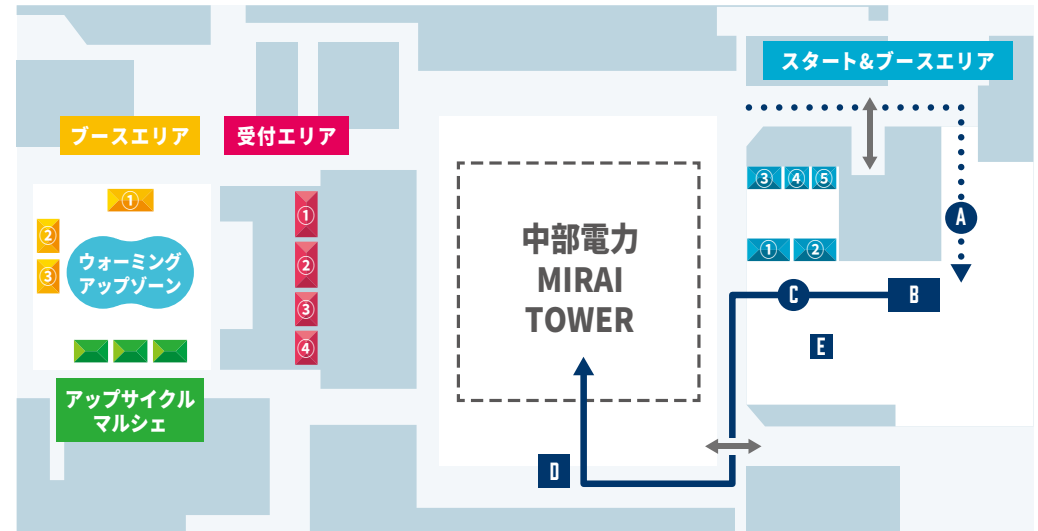

全体MAP

競技関連

A: 選手待機列 B: スタート地点 C: パレード走行区間(計測なし区間)
D: 計測開始ポイント E: LEDビジョン

スタート&ブースエリア

- ①株式会社 横森製作所
- ②E-VALUE
- ③日本ケイリン協会 愛知支部
- ④fofo(株式会社 SMI)
- ⑤一般社団法人 階段普及推進協会

受付エリア

- ①選手受付
- ②選手荷物預かり
- ③選手荷物預かり
- ④男女更衣室

※更衣室のスペースが限られています。レースウェアでのご来場をオススメいたします。
※貴重品に関しては各自の責任において管理ください。

ブースエリア

- ①オープンハウス
- ②Amp Human
- ③ティップネス

アップサイクルマルシェ

- □アール・プリュット 展示ブース
- □P.a.d Banana Leaf Product ... タイからの贈り物、枯れたバナナの葉で作られたアイテム
- □Think Scrap ... シートベルトの端材等を使用したアップサイクルバッグなど
- □g l+(ジーエルプラス) ... 建築用ガラスのアップサイクルアクセサリ
- □Chouette (シュエット) ... 残布・残糸・繊維端材の布玉ネックレス
- □エコマーケット happy planet ... 役目を終えたコーヒー豆の麻袋や、着られなくなった着物をアップサイクルした商品
- □DIY&FAB GIFT ... 愛知県産材や建設現場の端材を活用した木工工作。
  階段マラソンにちなんで螺旋階段を木で作りました!
- □愛知県立愛知商業高校ユネスコクラブ ... 校舎屋上で養蜂しているはちみつやフェアトレード素材を使用したアイスクリーム
- □米粉のお菓子minnano ... 米粉の植物性焼き菓子とパン